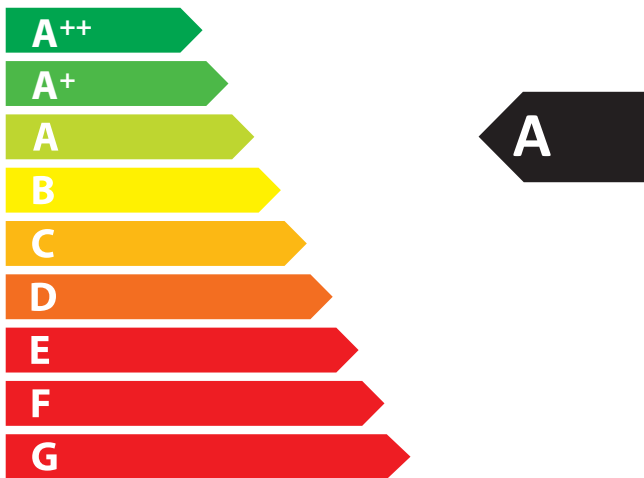

ENERG

енергия · ενεργεια

J.D. METAL®

EVA 1000x560x480

13,0
kW

ENERGIA · ЕНЕРГИЯ · ΕΝΕΡΓΕΙΑ · ENERGIJA · ENERGY · ENERGIE · ENERGI

2015/1186