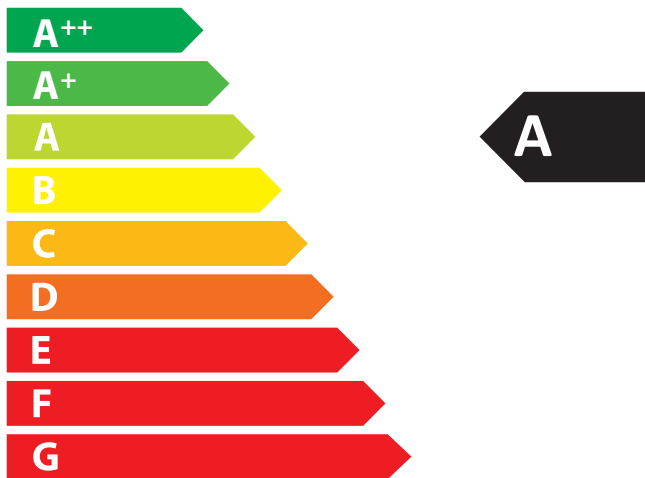

# ENERG

енергия · ενεργεια

**J.D. METAL®**

EVA 660x440x480

**9,0**  
kW

ENERGIA · ЕНЕРГИЯ · ΕΝΕΡΓΕΙΑ · ENERGIJA · ENERGY · ENERGIE · ENERGI

2015/1186