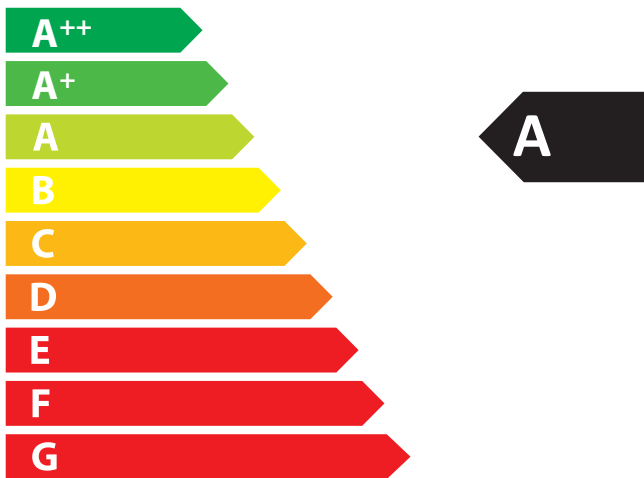

ENERG

енергия · ενεργεια

J.D. METAL®

EVA 1000x440x480

12,0
kW

ENERGIA · ЕНЕРГИЯ · ΕΝΕΡΓΕΙΑ · ENERGIJA · ENERGY · ENERGIE · ENERGI

2015/1186