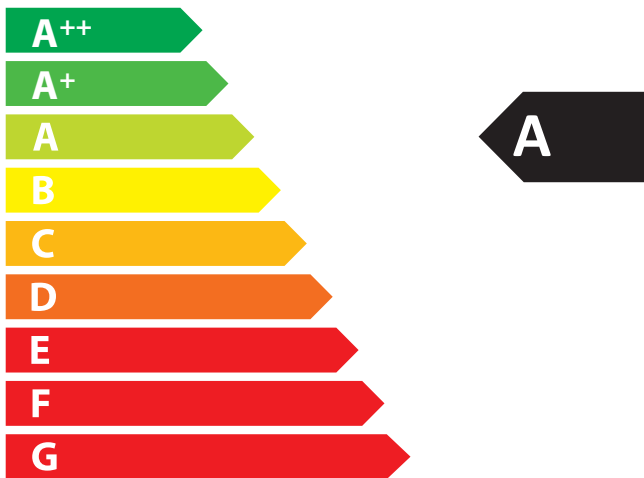

# ENERG

енергия · ενεργεια

**J.D. METAL®**

EVA 1000x505x480

**13,0**  
kW

ENERGIA · ЕНЕРГИЯ · ΕΝΕΡΓΕΙΑ · ENERGIJA · ENERGY · ENERGIE · ENERGI

2015/1186