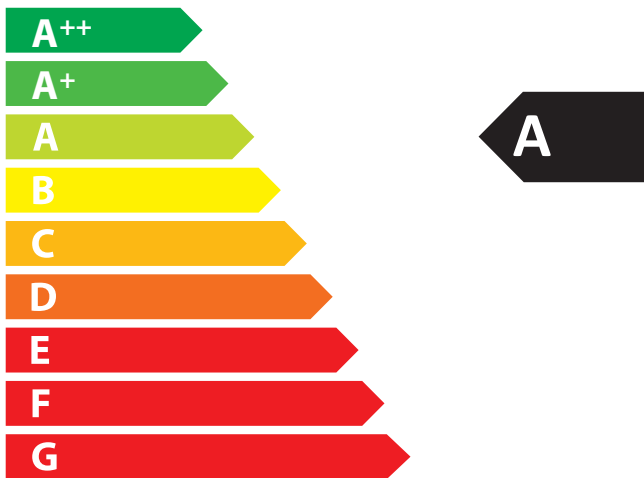

ENERG

енергия · ενεργεια

J.D. METAL®

EVA 4S 780x505x500

11,0
kW

ENERGIA · ЕНЕРГИЯ · ΕΝΕΡΓΕΙΑ · ENERGIJA · ENERGY · ENERGIE · ENERGI

2015/1186