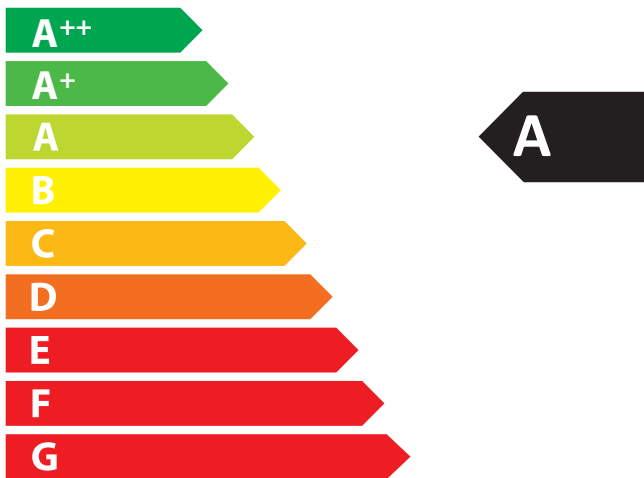

ENERG

енергия · ενεργεια

J.D. METAL®

EVA 4S
1000x505x500

13,0
kW

ENERGIA · ЕНЕРГИЯ · ΕΝΕΡΓΕΙΑ · ENERGIJA · ENERGY · ENERGIE · ENERGI

2015/1186