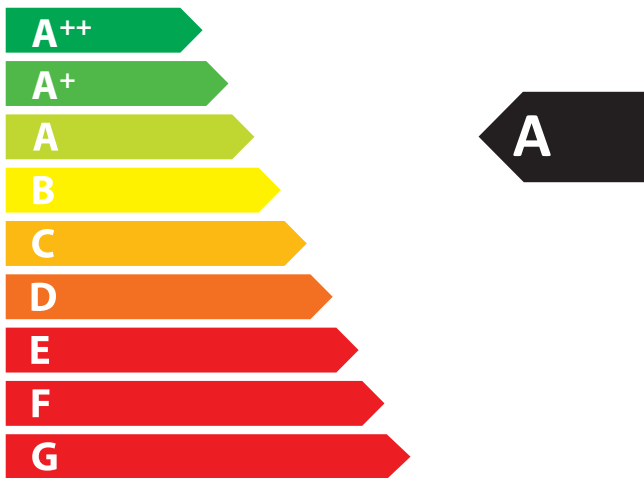

# ENERG

енергия · ενεργεια

**J.D. METAL®**

EVA SL/SP s PPD  
660x505x500

**9,0**  
kW

ENERGIA · ЕНЕРГИЯ · ΕΝΕΡΓΕΙΑ · ENERGIJA · ENERGY · ENERGIE · ENERGI

2015/1186