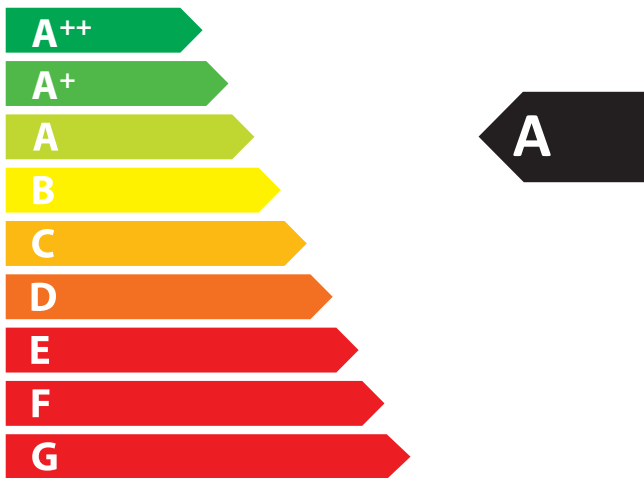

ENERG

енергия · ενεργεια

J.D. METAL®

EVA SL/SP s PPD
1000x505x500

13,0
kW

ENERGIA · ЕНЕРГИЯ · ΕΝΕΡΓΕΙΑ · ENERGIJA · ENERGY · ENERGIE · ENERGI

2015/1186