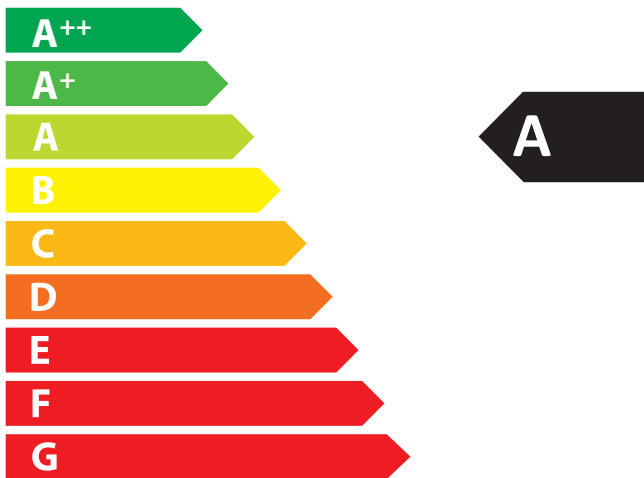

ENERG

енергия · ενεργεια

J.D. METAL®

EVA SL/SP s VD
705x470x425x480

9,0
kW

ENERGIA · ЕНЕРГИЯ · ΕΝΕΡΓΕΙΑ · ENERGIJA · ENERGY · ENERGIE · ENERGI

2015/1186