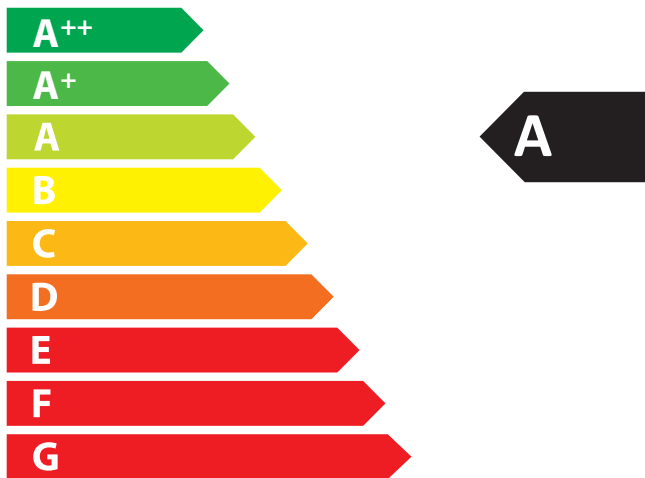

# ENERG

енергия · ενεργεια

**J.D. METAL®**

EVA SL/SP s VD  
705x535x425x480

**9,0**  
kW

ENERGIA · ЕНЕРГИЯ · ΕΝΕΡΓΕΙΑ · ENERGIJA · ENERGY · ENERGIE · ENERGI

2015/1186