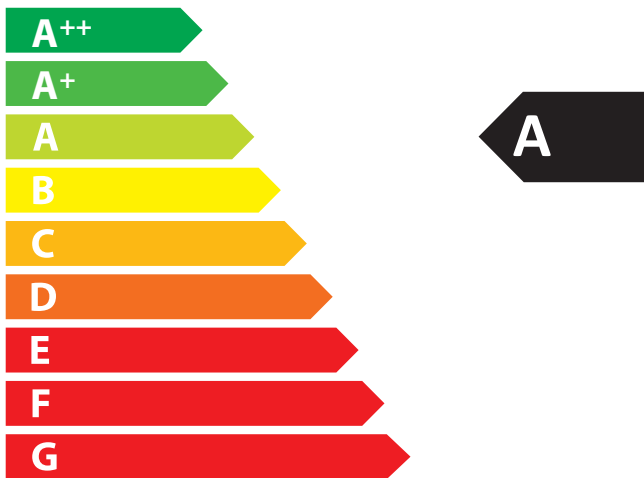

# ENERG

енергия · ενεργεια

**J.D. METAL®**

EVA SL/SP s VD  
710x500x425x480

**10,0**  
kW

ENERGIA · ЕНЕРГИЯ · ΕΝΕΡΓΕΙΑ · ENERGIJA · ENERGY · ENERGIE · ENERGI

2015/1186