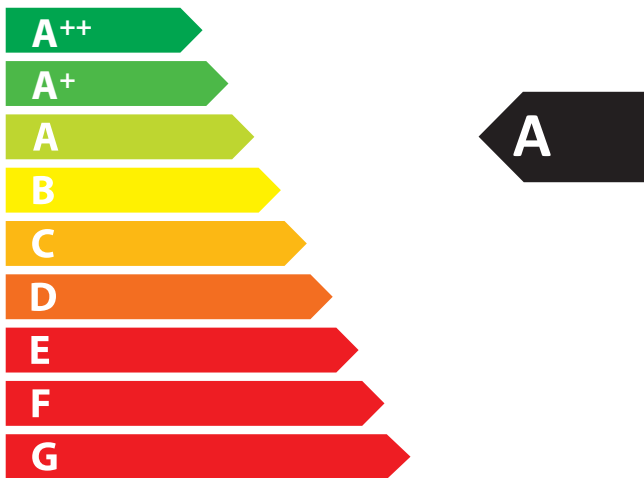

# ENERG

енергия · ενεργεια

**J.D. METAL®**

EVA SL/SP s VD  
825x470x485x520

**11,0**  
kW

ENERGIA · ЕНЕРГИЯ · ΕΝΕΡΓΕΙΑ · ENERGIJA · ENERGY · ENERGIE · ENERGI

2015/1186