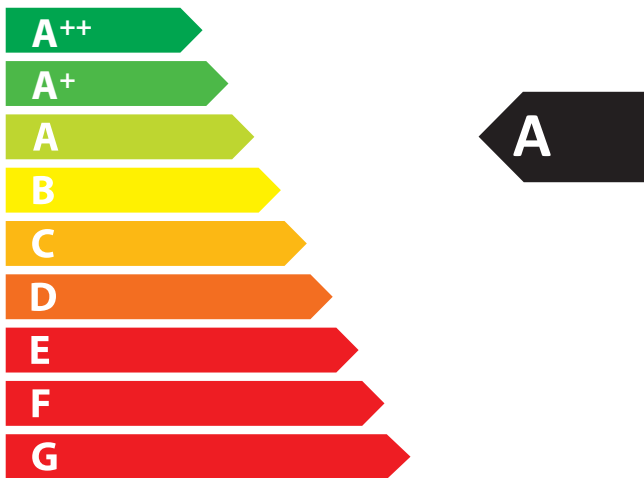

# ENERG

енергия · ενεργεια

**J.D. METAL®**

EVA SL/SP s VD  
825x535x485x520

**11,0**  
kW

ENERGIA · ЕНЕРГИЯ · ΕΝΕΡΓΕΙΑ · ENERGIJA · ENERGY · ENERGIE · ENERGI

2015/1186