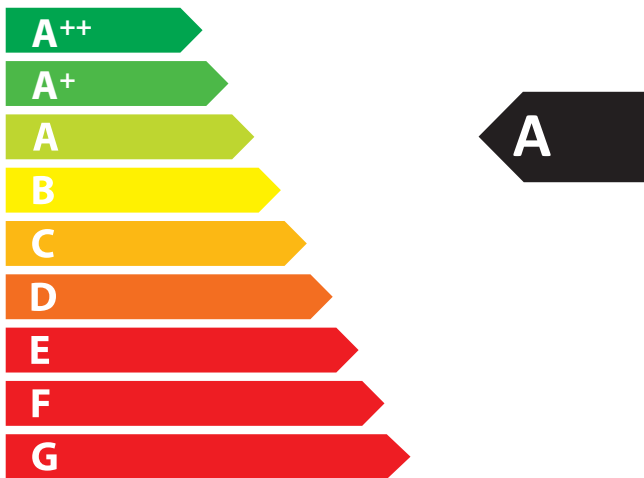

ENERG

енергия · ενεργεια

J.D. METAL®

EVA SL/SP s VD
1045x470x485x520

13,0
kW

ENERGIA · ЕНЕРГИЯ · ΕΝΕΡΓΕΙΑ · ENERGIJA · ENERGY · ENERGIE · ENERGI

2015/1186