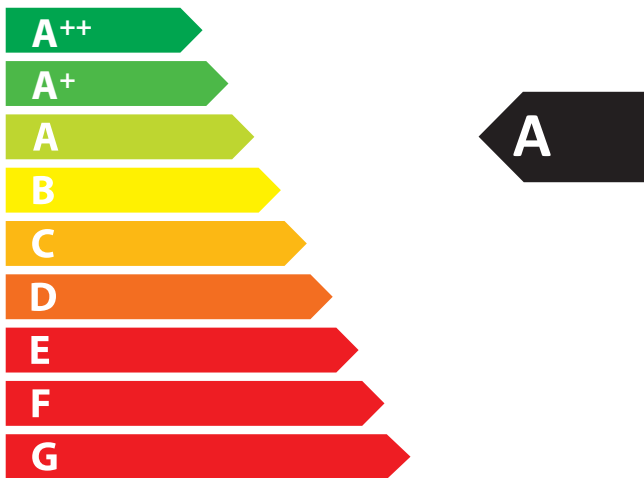

ENERG

енергия · ενεργεια

J.D. METAL®

EVA SL/SP s VD
1300x535x485x520

15,0
kW

ENERGIA · ЕНЕРГИЯ · ΕΝΕΡΓΕΙΑ · ENERGIJA · ENERGY · ENERGIE · ENERGI

2015/1186