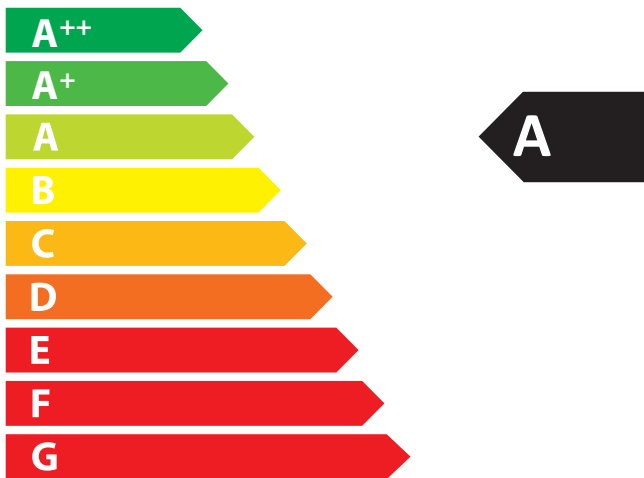

ENERG

енергия · ενεργεια

J.D. METAL®

EVA SO
1000x560x550

13,0
kW

ENERGIA · ЕНЕРГИЯ · ΕΝΕΡΓΕΙΑ · ENERGIJA · ENERGY · ENERGIE · ENERGI

2015/1186