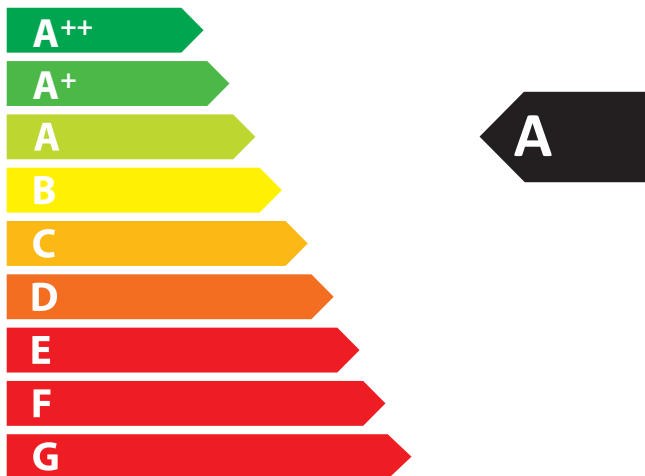

ENERG

енергия · ενεργεια

J.D. METAL®

EVA SO 660x560x550

10,0
kW

ENERGIA · ЕНЕРГИЯ · ΕΝΕΡΓΕΙΑ · ENERGIJA · ENERGY · ENERGIE · ENERGI

2015/1186