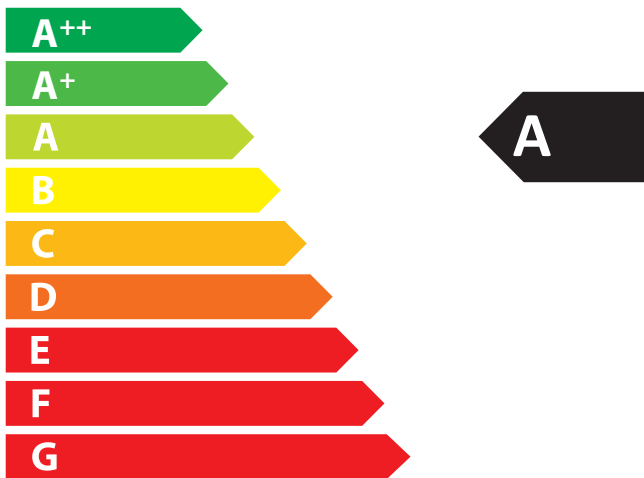

ENERG

енергия · ενεργεια

J.D. METAL®

EVA SO 780x560x550

12,0

kW

ENERGIA · ЕНЕРГИЯ · ΕΝΕΡΓΕΙΑ · ENERGIJA · ENERGY · ENERGIE · ENERGI

2015/1186