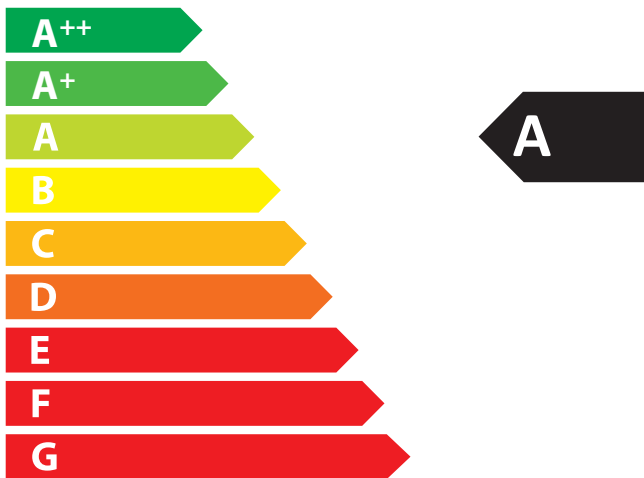

ENERG

енергия · ενεργεια

J.D. METAL®

EVA SO
1000x440x550

12,0
kW

ENERGIA · ЕНЕРГИЯ · ΕΝΕΡΓΕΙΑ · ENERGIJA · ENERGY · ENERGIE · ENERGI

2015/1186