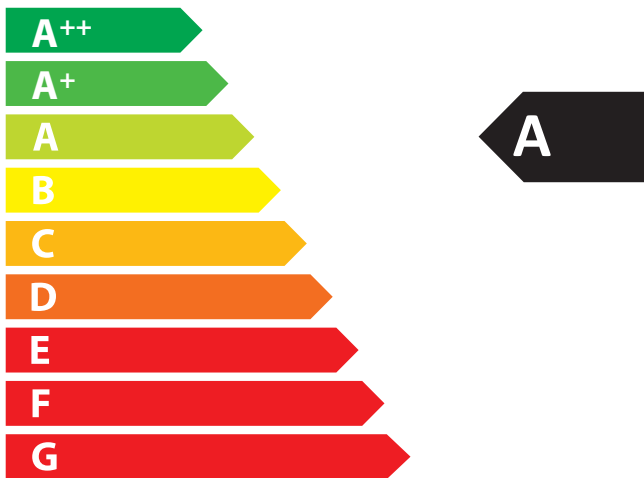

# ENERG

енергия · ενεργεια

**J.D. METAL®**

EVA SO  
1000x505x550

**13,0**  
kW

ENERGIA · ЕНЕРГИЯ · ΕΝΕΡΓΕΙΑ · ENERGIJA · ENERGY · ENERGIE · ENERGI

2015/1186