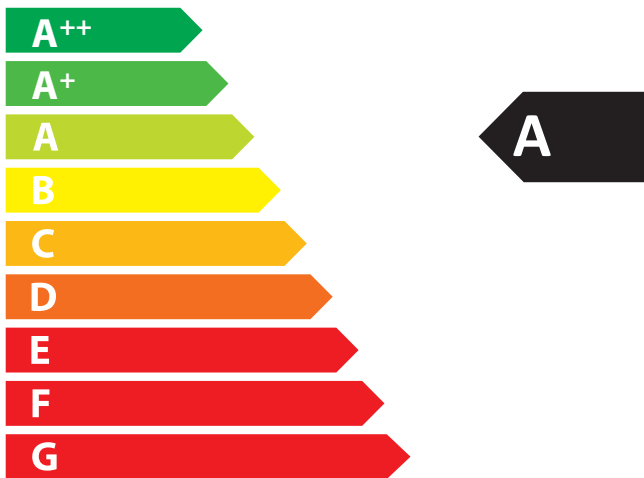

ENERG

енергия · ενεργεια

J.D. METAL®

EVA SO s VD
770x470x670

11,0
kW

ENERGIA · ЕНЕРГИЯ · ΕΝΕΡΓΕΙΑ · ENERGIJA · ENERGY · ENERGIE · ENERGI

2015/1186