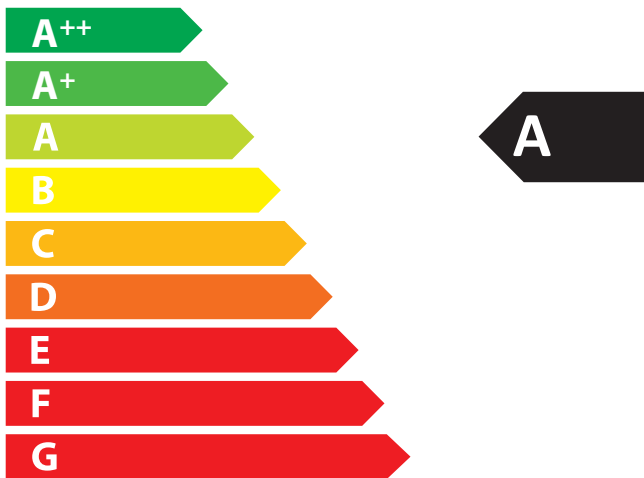

# ENERG

енергия · ενεργεια

**J.D. METAL®**

EVA SO s VD  
890x470x670

**12,0**  
kW

ENERGIA · ЕНЕРГИЯ · ΕΝΕΡΓΕΙΑ · ENERGIJA · ENERGY · ENERGIE · ENERGI

2015/1186