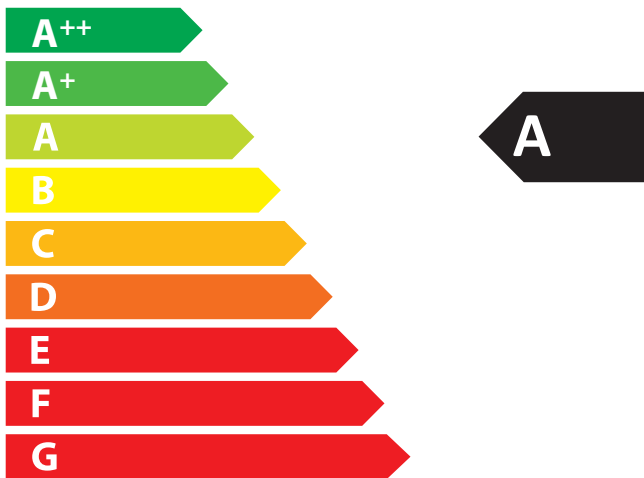

# ENERG

енергия · ενεργεια

**J.D. METAL®**

EVA SO s VD  
890x535x670

**12,0**  
kW

ENERGIA · ЕНЕРГИЯ · ΕΝΕΡΓΕΙΑ · ENERGIJA · ENERGY · ENERGIE · ENERGI

2015/1186