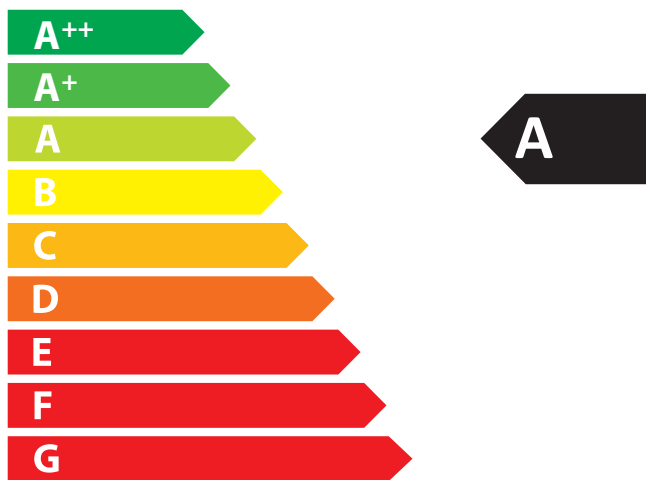

# ENERG

енергия · ενεργεια

**J.D. METAL®**

EVA SO s VD  
1200x535x670

**14,0**  
kW

ENERGIA · ЕНЕРГИЯ · ΕΝΕΡΓΕΙΑ · ENERGIJA · ENERGY · ENERGIE · ENERGI

2015/1186