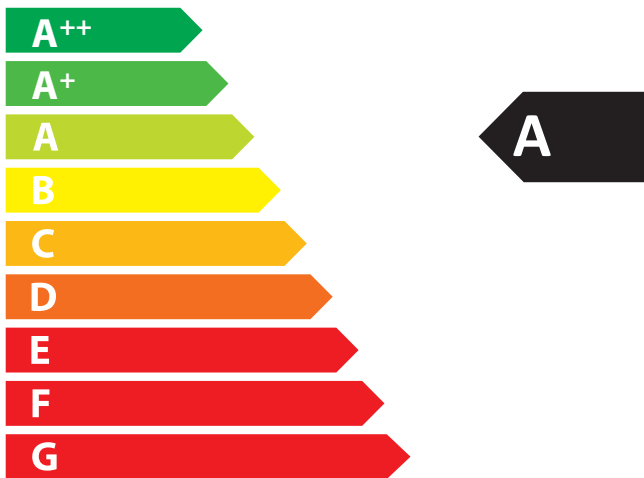

ENERG

енергия · ενεργεια

J.D. METAL®

EVA SU/D s VD
500x535x660

9,0
kW

ENERGIA · ЕНЕРГИЯ · ΕΝΕΡΓΕΙΑ · ENERGIJA · ENERGY · ENERGIE · ENERGI

2015/1186