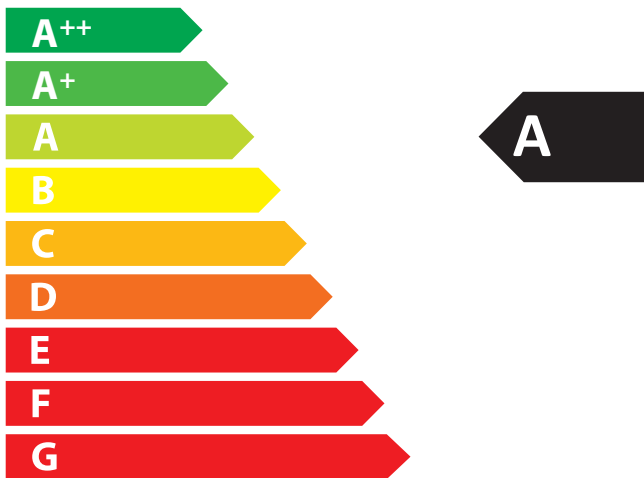

ENERG

енергия · ενεργεια

J.D. METAL®

EVA SU/D s VD
550x535x1000

13,0
kW

ENERGIA · ЕНЕРГИЯ · ΕΝΕΡΓΕΙΑ · ENERGIJA · ENERGY · ENERGIE · ENERGI

2015/1186