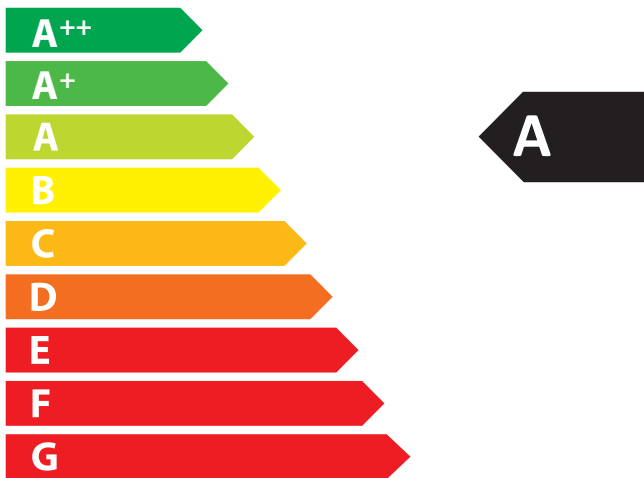

ENERG

енергия · ενεργεια

J.D. METAL®

EVA SU/K
550x440x450x480

7,0
kW

ENERGIA · ЕНЕРГИЯ · ΕΝΕΡΓΕΙΑ · ENERGIJA · ENERGY · ENERGIE · ENERGI

2015/1186