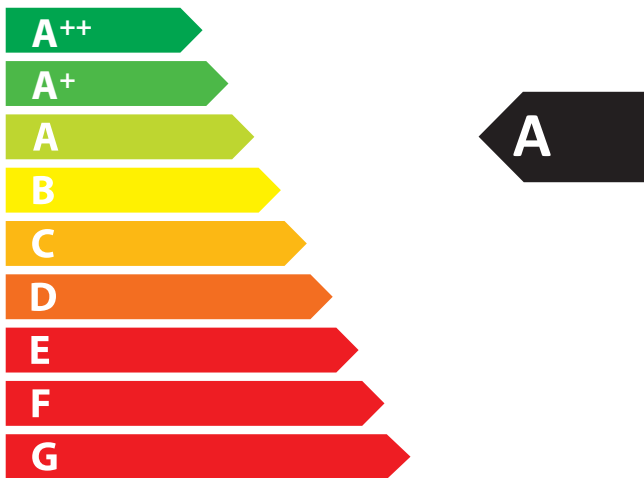

ENERG

енергия · ενεργεια

J.D. METAL®

EVA SU/K
1000x560x450x480

13,0
kW

ENERGIA · ЕНЕРГИЯ · ΕΝΕΡΓΕΙΑ · ENERGIJA · ENERGY · ENERGIE · ENERGI

2015/1186