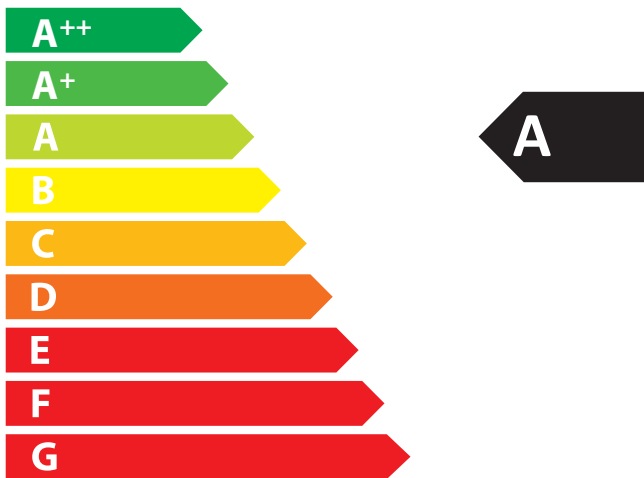

ENERG

енергия · ενεργεια

J.D. METAL®

EVA SU/K
660x440x450x480

9,0
kW

ENERGIA · ЕНЕРГИЯ · ΕΝΕΡΓΕΙΑ · ENERGIJA · ENERGY · ENERGIE · ENERGI

2015/1186