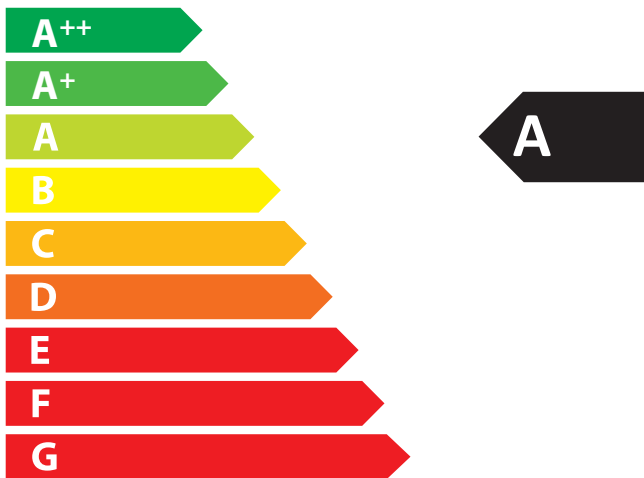

ENERG

енергия · ενεργεια

J.D. METAL®

EVA SU/K
660x505x450x480

9,0
kW

ENERGIA · ЕНЕРГИЯ · ΕΝΕΡΓΕΙΑ · ENERGIJA · ENERGY · ENERGIE · ENERGI

2015/1186