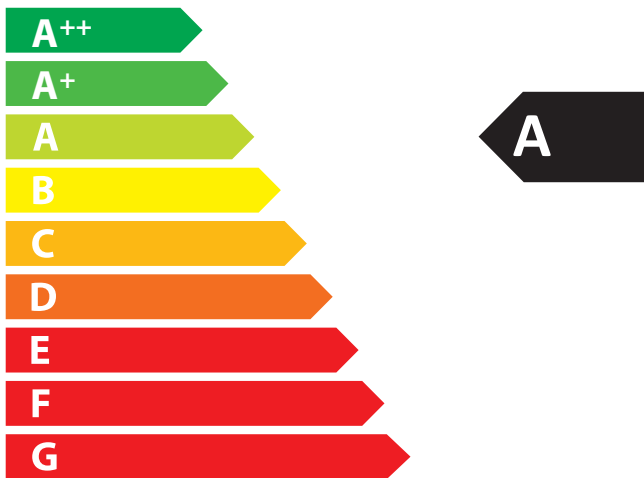

ENERG

енергия · ενεργεια

J.D. METAL®

EVA SU/K
780x505x450x480

11,0
kW

ENERGIA · ЕНЕРГИЯ · ΕΝΕΡΓΕΙΑ · ENERGIJA · ENERGY · ENERGIE · ENERGI

2015/1186