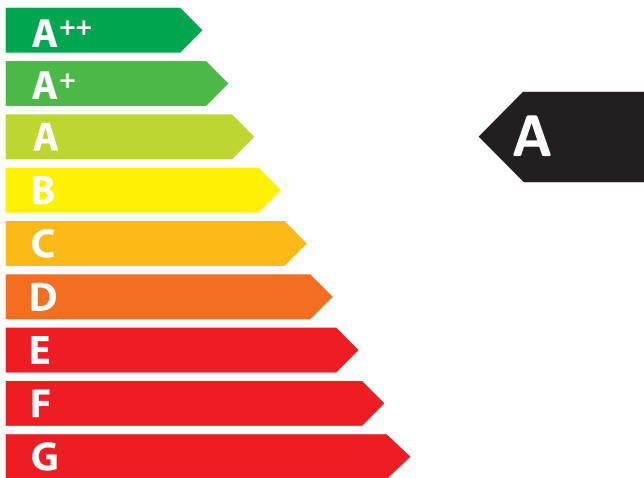

ENERG

енергия · ενεργεια

J.D. METAL®

EVA SU/K
1000x505x450x480

13,0
kW

ENERGIA · ЕНЕРГИЯ · ΕΝΕΡΓΕΙΑ · ENERGIJA · ENERGY · ENERGIE · ENERGI

2015/1186