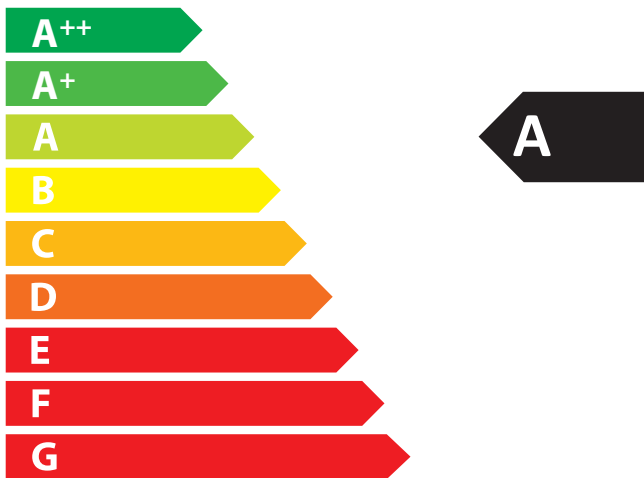

ENERG

енергия · ενεργεια

J.D. METAL®

EVA SU/K s VD
1000x535x485x550

13,0
kW

ENERGIA · ЕНЕРГИЯ · ΕΝΕΡΓΕΙΑ · ENERGIJA · ENERGY · ENERGIE · ENERGI

2015/1186