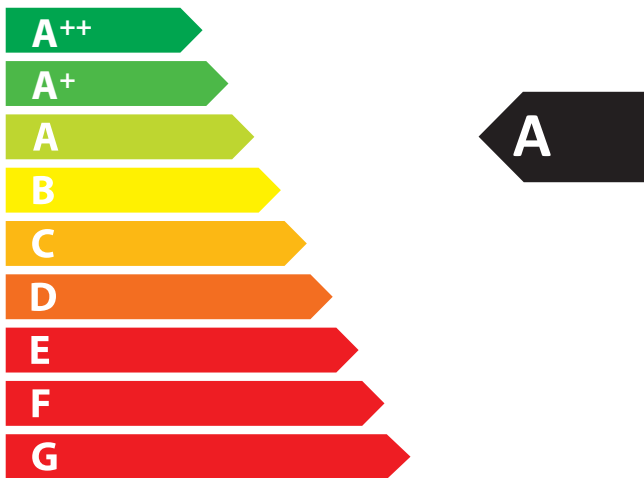

ENERG

енергия · ενεργεια

J.D. METAL®

EVA SU/K s VD
1200x535x485x550

14,0
kW

ENERGIA · ЕНЕРГИЯ · ΕΝΕΡΓΕΙΑ · ENERGIJA · ENERGY · ENERGIE · ENERGI

2015/1186