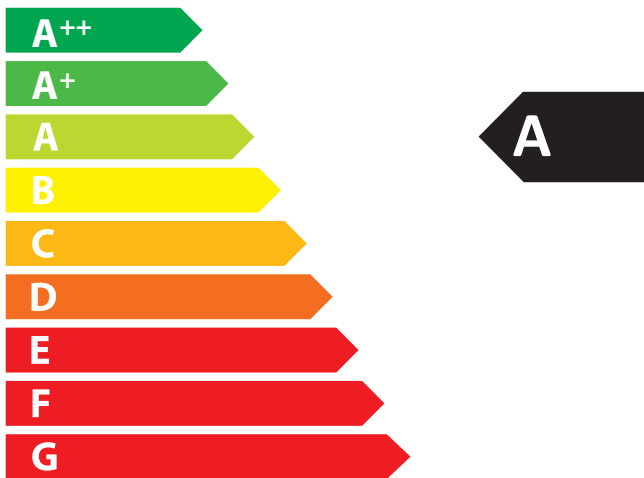

ENERG

енергия · ενεργεια

J.D. METAL®

EVA s VD
890x470x480

12,0
kW

ENERGIA · ЕНЕРГИЯ · ΕΝΕΡΓΕΙΑ · ENERGIJA · ENERGY · ENERGIE · ENERGI

2015/1186