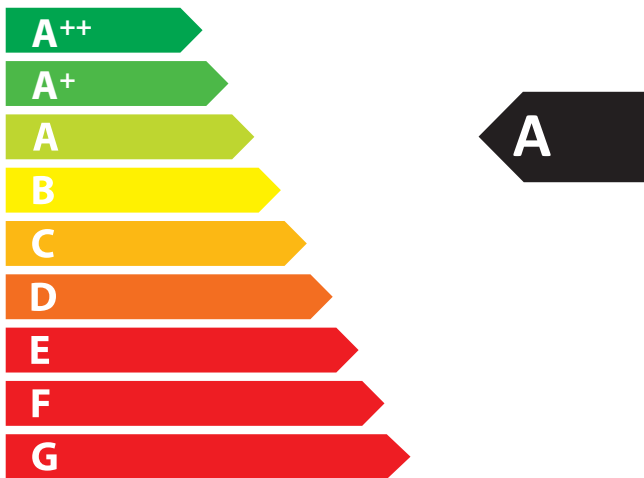

ENERG

енергия · ενεργεια

J.D. METAL®

EVA s VD
1110x470x480

13,0
kW

ENERGIA · ЕНЕРГИЯ · ΕΝΕΡΓΕΙΑ · ENERGIJA · ENERGY · ENERGIE · ENERGI

2015/1186