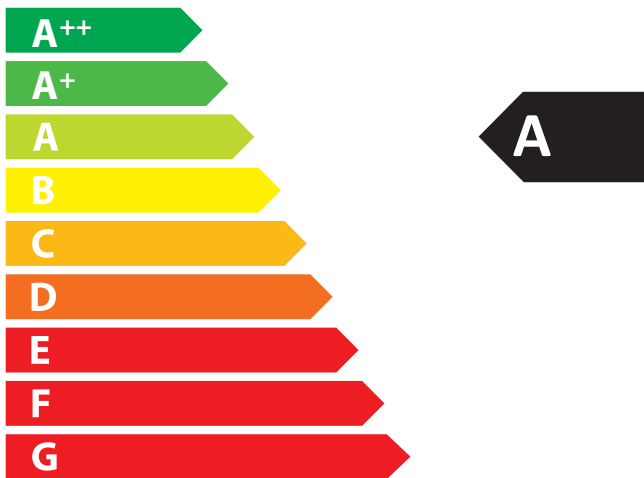

ENERG

енергия · ενεργεια

J.D. METAL®

EVA s VD
1200x535x480

14,0
kW

ENERGIA · ЕНЕРГИЯ · ΕΝΕΡΓΕΙΑ · ENERGIJA · ENERGY · ENERGIE · ENERGI

2015/1186