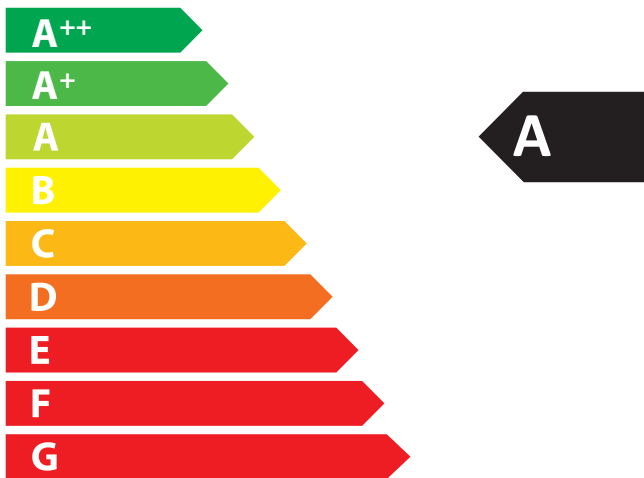

# ENERG

енергия · ενεργεια

**J.D. METAL®**

EVA s VD  
1300x535x480

**15,0**  
kW

ENERGIA · ЕНЕРГИЯ · ΕΝΕΡΓΕΙΑ · ENERGIJA · ENERGY · ENERGIE · ENERGI

2015/1186