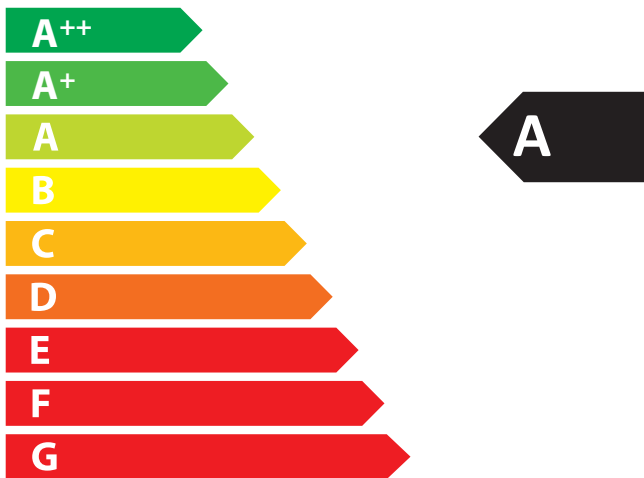

ENERG

енергия · ενεργεια

J.D. METAL®

EVA s VD
1400x535x480

16,0
kW

ENERGIA · ЕНЕРГИЯ · ΕΝΕΡΓΕΙΑ · ENERGIJA · ENERGY · ENERGIE · ENERGI

2015/1186