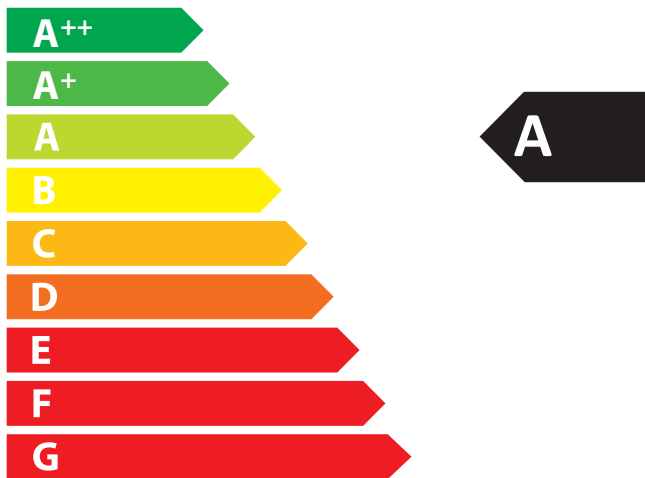

# ENERG

енергия · ενεργεια

**J.D. METAL®**

OLGA 330x440x480

**7,0**  
kW

ENERGIA · ЕНЕРГИЯ · ΕΝΕΡΓΕΙΑ · ENERGIJA · ENERGY · ENERGIE · ENERGI

2015/1186