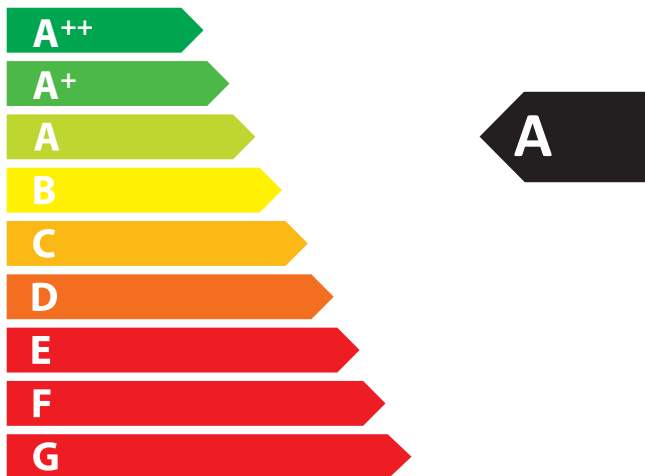

ENERG

енергия · ενεργεια

J.D. METAL®

OLGA 440x440x480

7,0
kW

ENERGIA · ЕНЕРГИЯ · ΕΝΕΡΓΕΙΑ · ENERGIJA · ENERGY · ENERGIE · ENERGI

2015/1186