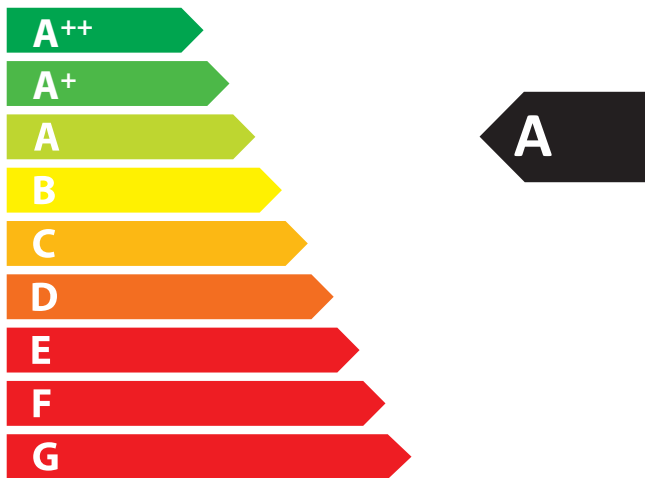

ENERG

енергия · ενεργεια

J.D. METAL®

OLGA 440x550x480

8,0
kW

ENERGIA · ЕНЕРГИЯ · ΕΝΕΡΓΕΙΑ · ENERGIJA · ENERGY · ENERGIE · ENERGI

2015/1186