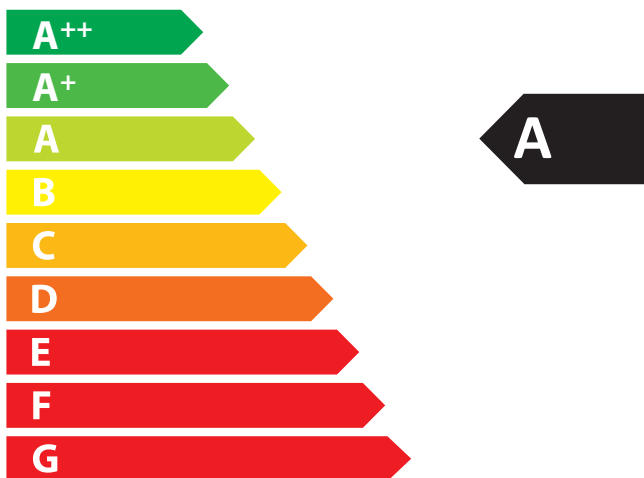

ENERG
енергия · ενεργεια

J.D. METAL®

OLGA 440x660x480

9,0
kW

ENERGIA · ЕНЕРГИЯ · ΕΝΕΡΓΕΙΑ · ENERGIJA · ENERGY · ENERGIE · ENERGI

2015/1186