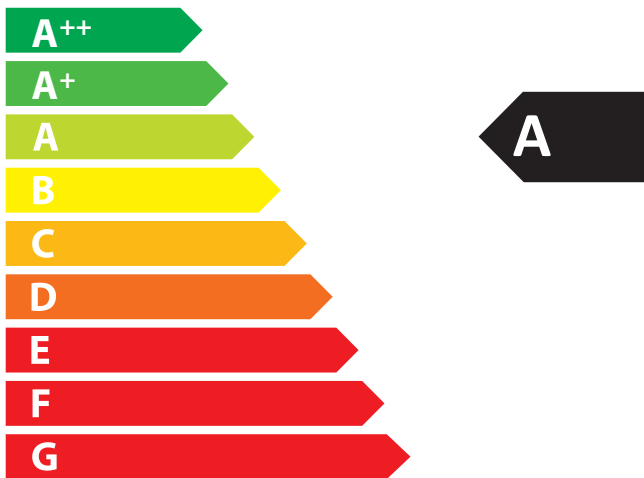

ENERG

енергия · ενεργεια

J.D. METAL®

OLGA 440x780x480

10,0
kW

ENERGIA · ЕНЕРГИЯ · ΕΝΕΡΓΕΙΑ · ENERGIJA · ENERGY · ENERGIE · ENERGI

2015/1186