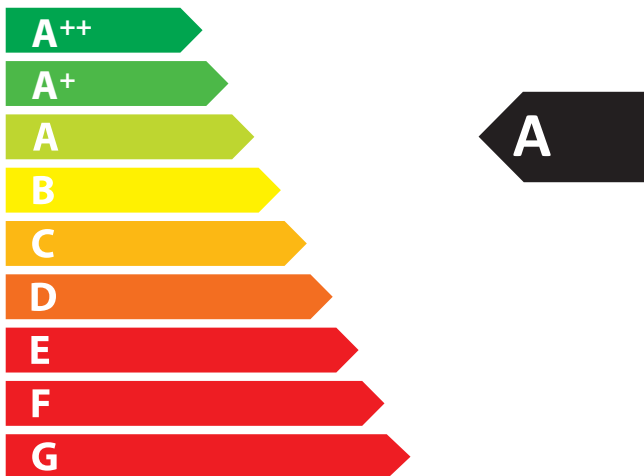

ENERG

енергия · ενεργεια

J.D. METAL®

OLGA 550x780x480

11,0
kW

ENERGIA · ЕНЕРГИЯ · ΕΝΕΡΓΕΙΑ · ENERGIJA · ENERGY · ENERGIE · ENERGI

2015/1186